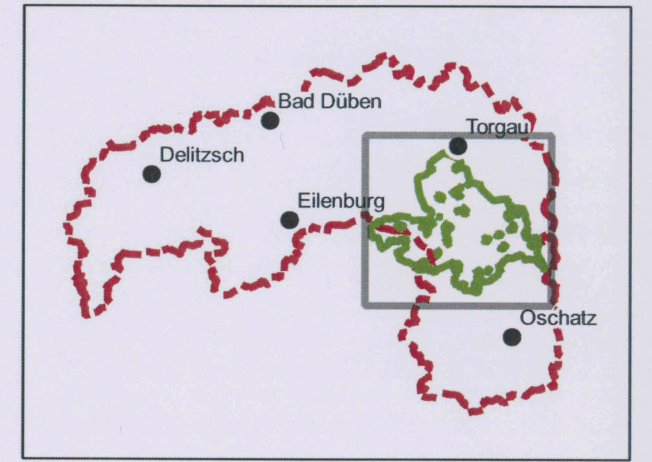

**Landratsamt Nordsachsen**

**Anlage 1:**

**Übersichtskarte zur Verordnung des Landratsamtes Nordsachsen zur Festsetzung des Landschaftsschutzgebietes „Dahleener Heide“ vom 09. SEP. 2014**

**Legende**

Grenze des LSG

Torgau, den 09. SEP. 2014

Czipalla  
Landrat

Kartengrundlage  
Auszug aus dem Liegenschaftskataster Stand: 04.04.2014  
© Staatsbetrieb Geobasisinformation und Vermessung Sachsen (GeoSN)

Für die Richtigkeit nachrichtlich übernommener Daten Dritter wird keine Gewähr übernommen.